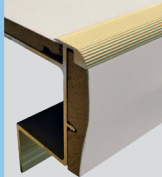

Gold	1,00	TKPR8G0100	39,95 €
	1,30	TKPR8G0130	51,94 €
	1,50	TKPR8G0150	59,93 €
Silber	1,00	TKPR8SI100	39,95 €
	1,30	TKPR8SI130	51,94 €
	1,50	TKPR8SI150	59,93 €

TREfix
Profi
15 mm