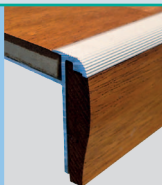

# PREISLISTE

Produkt

Farbe

Länge  
in m

Artikelnummer

VK/Stck.  
inkl.  
MWSt.

TREfix  
Original  
8 mm

Gold	1,00	TKTR8G0100	28,95 €
	1,30	TKTR8G0130	37,64 €
	1,50	TKTR8G0150	43,43 €
Silber	1,00	TKTR8SI100	28,95 €
	1,30	TKTR8SI130	37,64 €
	1,50	TKTR8SI150	43,43 €