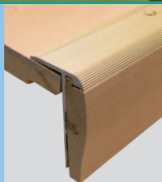

Gold	1,00	TKUNIGO100	26,95 €
	1,30	TKUNIGO130	35,04 €
	1,50	TKUNIGO150	40,43 €
Silber	1,00	TKUNISI100	26,95 €
	1,30	TKUNISI130	35,04 €
	1,50	TKUNISI150	40,43 €